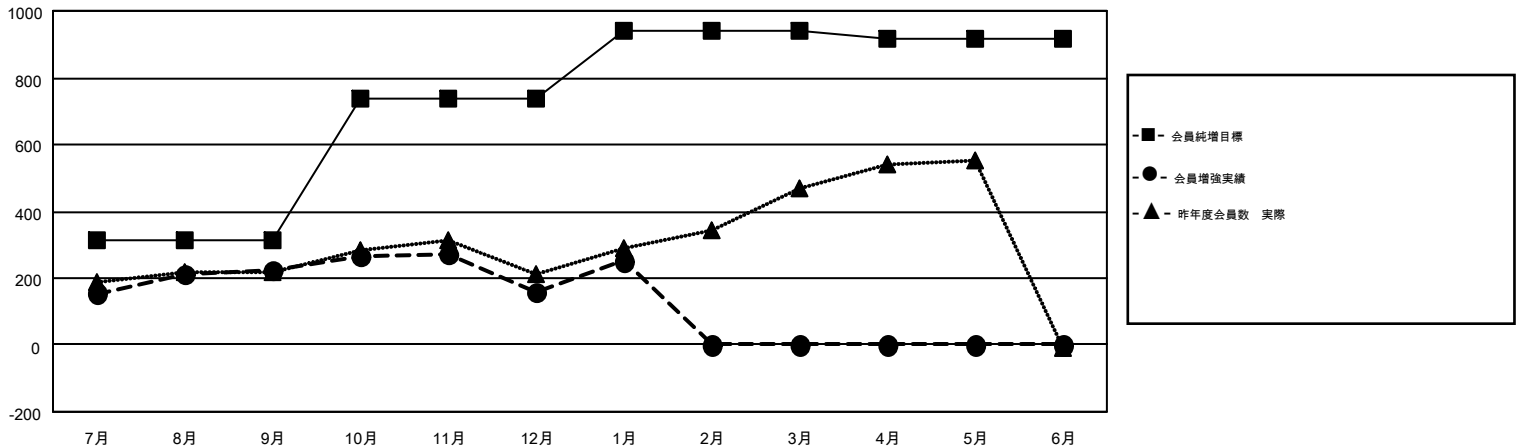

# GMT MONTHLY MEMBERSHIP PROGRESS REPORT

Results as of: 1/31/2019

Multiple District 335

LOCATION: JAPAN

GMT: MASAYOSHI MARUYAMA, YASUHISA NAKAMURA

GMT会則地域 5

クラブ				名			
結果: 2018-2019				結果: 2018-2019			
四半期	新クラブ目標	新クラブ	解散クラブ	四半期	会員純増目標	会員増強実績	退会者(転籍を含む)実際
7月/8月/9月	20	0	0	7月/8月/9月	315	435	182
10月/11月/12月	1	0	1	10月/11月/12月	425	191	250
1月/2月/3月	0	0	0	1月/2月/3月	200	159	62
4月/5月/6月	1	0	0	4月/5月/6月	-24	0	0

新クラブ目標及び実績累計

会員目標及び実績累計

解散クラブ: 1	256 CLUBS OF 409 一名以上の新会員を登録	男女別 男性 11,218 (76.43%) 女性 3,459 (23.57%)
退会者 物故会員 72 クラブ解散 10 その他 412 合計 494	<a href="#">会員累計データを見るには、ここをクリック</a>	世帯主/家族会員合計 4,689 国際会費半額の家族会員 2,498