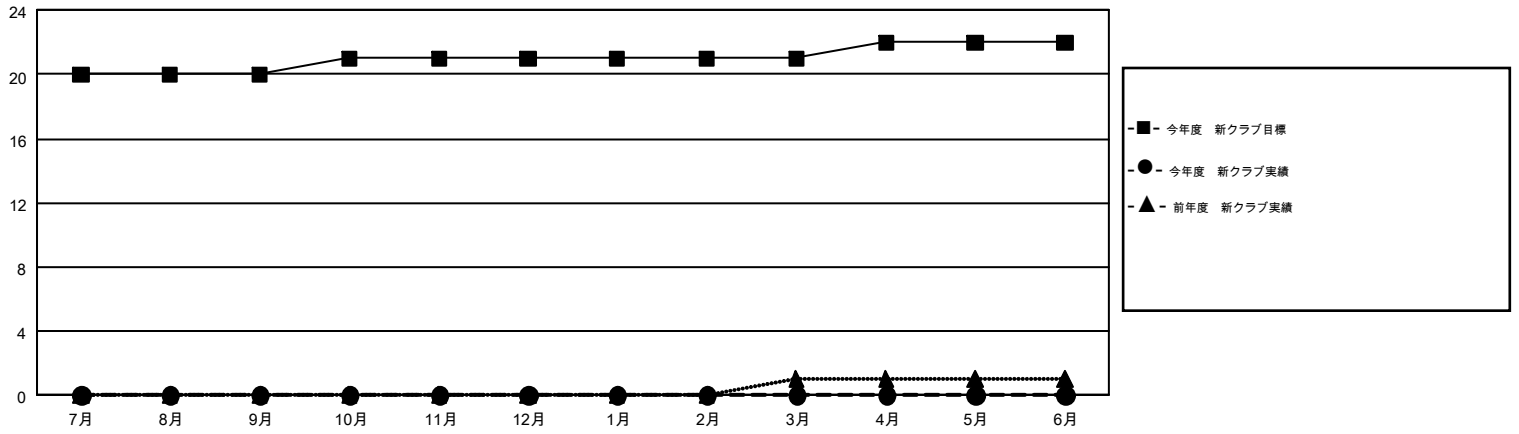

# GMT MONTHLY MEMBERSHIP PROGRESS REPORT

Results as of: 1/31/2019

Multiple District 335

LOCATION: JAPAN

GMT: MASAYOSHI MARUYAMA, YASUHISA NAKAMURA

GMT会則地域 5

クラブ				名			
結果: 2018-2019				結果: 2018-2019			
四半期	新クラブ目標	新クラブ	解散クラブ	四半期	会員純増目標	会員増強実績	退会者(転籍を含む)実際
7月/8月/9月	20	0	0	7月/8月/9月	315	435	182
10月/11月/12月	1	0	1	10月/11月/12月	425	191	250
1月/2月/3月	0	0	0	1月/2月/3月	200	159	62
4月/5月/6月	1	0	0	4月/5月/6月	-24	0	0

新クラブ目標及び実績累計

会員目標及び実績累計

解散クラブ: 1	256 CLUBS OF 409 一名以上の新会員を登録	男女別 男性 11,218 (76.43%) 女性 3,459 (23.57%)
退会者 物故会員 72 クラブ解散 10 その他 412 合計 494	<a href="#">会員累計データを見るには、ここをクリック</a>	世帯主/家族会員合計 4,689 国際会費半額の家族会員 2,498